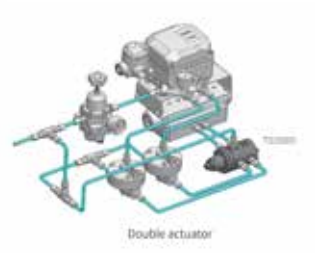

tissin
Solutions for Control valve Accessories

- ☐ ELEKTRO - PNÖMATİK POZİSYONERLER (E/P)
- ☐ PNÖMATİK - PNÖMATİK POZİSYONERLER (P/P)

Stok Kodu	Açıklama	Çalışma	Giriş	Çıkış	
TS-600 RN25S0	E/P Pozisyoner	Rotary	4-20 mA	-	
TS-600 RN25S0D	E/P Pozisyoner	Rotary	4-20 mA	-	
TS-600 RN25S1D	E/P Pozisyoner	Rotary	4-20 mA	4-20 mA	
TS-600 RN25S2D	E/P Pozisyoner	Rotary	4-20 mA	Switch	
TS-600 RN25S4D	E/P Pozisyoner	Rotary	4-20 mA	4-20 mA+Switch	
TS-600 LN23S0	E/P Pozisyoner	Lineer	4-20 mA	-	
TS-610 R15S1	P/P Pozisyoner	Rotary	3-15 psi	-	
TS-610 L13S0	P/P Pozisyoner	Lineer	3-15 psi	-	
TS-800 RA25S10	Smart Pozisyoner	Rotary	4-20 mA	4-20 mA	
TS-800 LA21S10	Smart Pozisyoner	Lineer	4-20 mA	4-20 mA	
TS-410 MA1S1	ATEX Switch Kutusu	-	-	-	
TS-300 NS10	Filtreli Regülatör	-	0-17 Bar	0-8 Bar	
Lineer Braket	TS-800 için	-	-	-	

Stok bilgileri için Satış bölümü ile irtibata geçin.

103